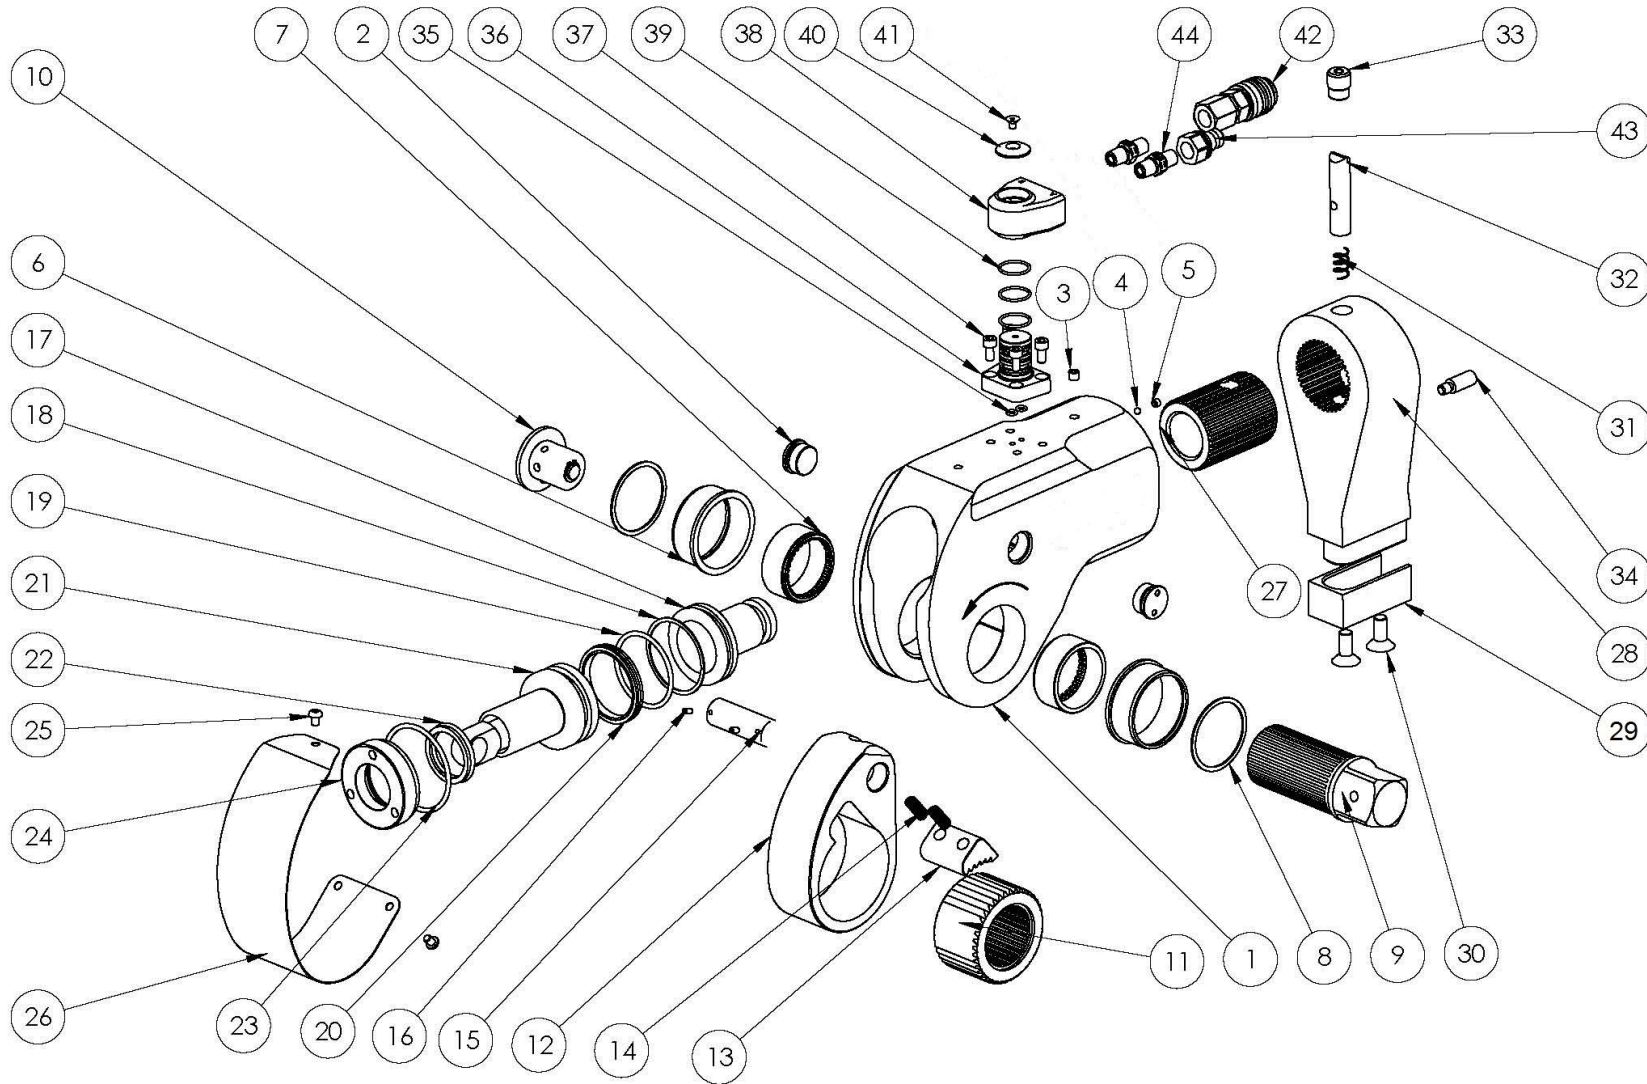

AL15000

Square Drive Hydraulic Torque Wrench

Item	Part Number	QTY	Part Name	Item	Part Number	QTY	Part Name
1	BD15	1	Body	23	*	1	O-Ring
2	PP15	2	Pin Plug	24	PILN15	1	Piston Luck Nut
3	*	1	Oil Cap	25	*	3	Screw
4	*	1	3/16 Ball	26	COP15	1	Cover Plate
5	*	1	Screw	27	ARG15	1	Arm Gear
6	BU15	2	Bush	28	RAR15	1	Reaction Arm
7	BUB15	2	Bush Bearing	29	ARC15	1	Arm Cap
8	*	2	Bush Circlip	30	*	2	Arm Screw
9	SD15	1	Square Drive	31	*	1	Arm Spring
10	SDH15	1	Sq.D Holder	32	ARPI15	1	Arm Pin
11	RATW15	1	Ratchet Wheel	33	ARPL15	1	Arm Plug
12	RATC15	1	Ratchet Case	34	ARRE15	1	Arm Release
13	RATSH15	1	Ratchet Shoe	35	*	2	O-Ring
14	*	2	Ratchet Spring	36	MS15	1	Male Swivel Port
15	RATP15	1	Ratchet Pin	37	*	4	Male Swivel Screw
16	*	2	Ratchet Pin Screw	38	FS15	1	Female Swivel Port
17	PIP15	1	Piston End Plug	39	FSOR15	3	O-Ring
18	*	1	Back Up Ring	40	SC15	1	Swivel Cap
19	*	1	O-Ring	41	*	1	Swivel Cap Screw
20	*	1	Piston Seal	42	FC700	1	Female Coupler
21	PI15	1	Piston Assy	43	MC700	1	Male Coupler
22	*	1	Nut Seal Packing	44	CON1/4	2	Male Connector 1/4"

کیت آبندها به شماره فنی AL15SK

شامل کلیه ردیف هایی می شود که با

* مشخص شده اند

کیت رچت به شماره فنی AL15RK

شامل ردیف های ۱۱، ۱۲، ۱۳، ۱۴، ۱۵ و

۱۶ می شود

کیت آبنده سوپول به شماره فنی

AL15SSK

شامل ردیف های ۳۵، ۳۷، ۳۹، ۴۰ و ۴۱

می شود